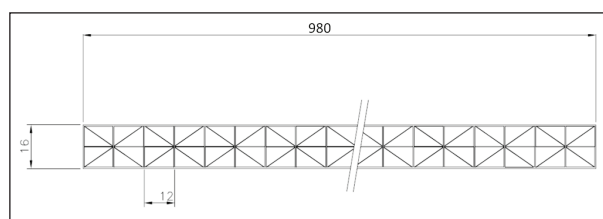

Sunreflect 16 & 32 mm

voor veelzijdige warmtewering

Sunreflect, warmtewerende polycarbonaat platen.

Leverbaar in 16 en 32 mm voor een complementair gebruik in afdaken en veranda's.

Sunreflect is één van de warmtewerende platen in het uitgebreide gamma aan dakplaten van VINK.

Een esthetische overgang tussen een afdak en een gesloten veranda is één van de voordelen van Sunreflect.

Een verstevigde X-structuur in de plaat staat garant voor een stijvere maar toch lichtgewicht verandaplaat.

Een comfortabel vertoeven door een zonne-warmtewering tot 37% (32 mm)

Duurzame UV-bestendigheid met 10 jaar garantie.

Tabel eigenschappen:

	Sunreflect 16 mm	Sunreflect 32 mm
Structuur	5-wandig met X	7-wandig met X
Breedte	980 - 1250 mm	1250 mm
Lengte	2000 - 5000 mm per 500 mm 6000 - 7000 - 8500 mm	
Gewicht	2.55 kg/m ²	3.7 kg/m ²
UV-bestendigheid	éénzijdige co-extrusie	
K-waarde	2.1 W/m ² K	1,2 W/m ² K
Lichttransmissie	32 %	35 %
Zontoetredingsfactor	34 %	37 %
Verduisteringscoëfficiënt	0.39	0.43
Brandklasse	B-s1,d0 (EN 13501-1)	