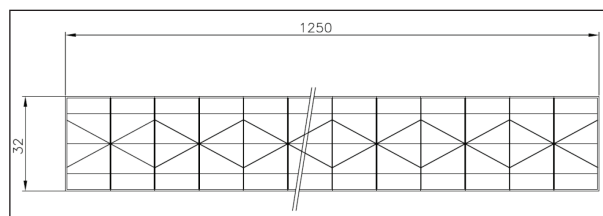

Sunreflect 16 & 32 mm

voor veelzijdige warmtewering

Sunreflect, warmtewerende polycarbonaat platen.

Leverbaar in 16 en 32 mm voor een complementair gebruik in afdaken en veranda's.

Sunreflect is één van de warmtewerende platen in het uitgebreide gamma aan dakplaten van VINK.

Een esthetische overgang tussen een afdak en een gesloten veranda is één van de voordelen van Sunreflect.

Een verstevigde X-structuur in de plaat staat garant voor een stijvere maar toch lichtgewicht verandaplaat.

Een comfortabel vertoeven door een zonne-warmtewering tot 37% (32 mm)

Duurzame UV-bestendigheid met 10 jaar garantie.

Tabel eigenschappen:

	Sunreflect 16 mm	Sunreflect 32 mm
Structuur	5-wandig met X	7-wandig met X
Breedte	980 - 1250 mm	1250 mm
Lengte	2000 - 5000 mm per 500 mm 6000 - 7000 - 8500 mm	
Gewicht	2.55 kg/m ²	3.7 kg/m ²
UV-bestendigheid	éénzijdige co-extrusie	
K-waarde	2.1 W/m ² K	1,2 W/m ² K
Lichttransmissie	32 %	35 %
Zontoetredingsfactor	34 %	37 %
Verduisteringscoëfficiënt	0.39	0.43
Brandklasse	B-s1,d0 (EN 13501-1)	