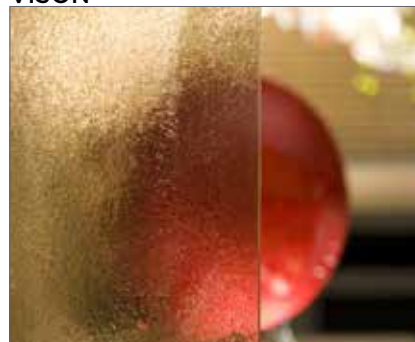

**PIXARENA**

Dikte:	4 mm 6 mm
Kleur:	helder
DC:	3
Verwerking:	isolatieglas gelaagd gehard

**SILVIT**

Dikte:	4 mm
Kleur:	helder brons
DC:	6
Verwerking:	isolatieglas gehard

**SPOTLYTE**

Dikte:	4 mm
Kleur:	helder
DC:	1
Verwerking:	isolatieglas

**THELA**

Dikte:	4 mm
Kleur:	helder
DC:	6
Verwerking:	isolatieglas gelaagd gehard

**VISION**

Dikte:	4 mm
Kleur:	helder
DC:	6
Verwerking:	isolatieglas gelaagd gehard