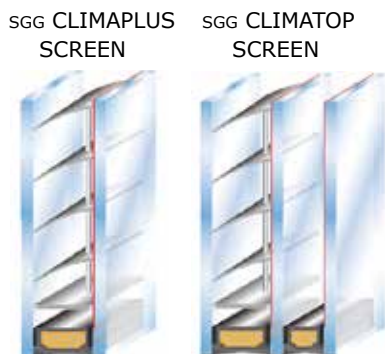

# SGG CLIMATOP® SCREEN

**De isolerende beglazing SGG CLIMAPLUS® of SGG CLIMATOP® SCREEN is een moderne en functionele oplossing om oververhitting en verblinding te voorkomen!**

**De geïntegreerde regelbare zonwering zorgt, zowel in de zomer als in de winter, voor een comfortabel binnenklimaat.**

## Beschrijving

SGG CLIMAPLUS en SGG CLIMATOP SCREEN : isolerende beglazingen met geïntegreerde zonwering.