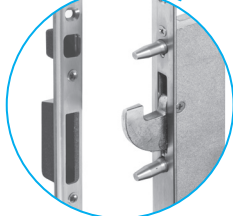

ORCA

Meerpuntslot

ALGEMENE KENMERKEN SLOT

- Het meerpuntslot is voorzien van een boven- en onderslot met een naar boven gerichte haak en 2 veiligheidspennen, waardoor uw deuren nog beter beveiligd zijn tegen inbraak.
- Maximale betrouwbaarheid door middel van een vernieuwd dagschietermechanisme, vernieuwd krukmechanisme en niet-ontkoppelbare tandwielen.
- Achteraf verwisselbare dagschieter. De dagschieter kan na montage met een eenvoudige handeling verwisseld worden.
- Soorten dagschieters:
 - standaard dagschieter
 - verlengde dagschieter
 - smallere dagschieter
 - rolschieter
 - afdekplaatje voor nachtslot
- Materiaal: voorplaat, sluitplaat en veiligheidspennen in austenitisch roestvrij staal.
- Tussen de schieters en de sluitplaten is er voldoende verticale speling voorzien om de volgende problemen te vermijden:
 - afhangen van de deur
 - verkeerde montage van sluitplaat en/of slot in de hoogte
- Inbraakbeveiliging:
 - haakschieters voor beveiliging in horizontale richting
 - veiligheidspennen voor beveiliging in verticale richting
 - naar boven gerichte haakschieter als uithefveiligheid
 - tuimelende haakschieters
 - SKG gekeurd met 2 sterren 
- Het sluiten en ontsluiten gebeurt door een enkele draai beweging van 360° met de sleutel. Markeerlijnen op het slot en de slotplaat vergemakkelijken de visuele controle van de positie t.o.v. elkaar.

Soorten dagschieters

Bovenslot

Middenslot

Onderslot

UITVOERINGEN

Slot

- Slot verkrijgbaar met 3 doormaten: 30 mm, 35 mm en 40 mm.
- Voorplaten in 3 lengtes:
 - korte uitvoering (K): 1895 mm
 - standaard uitvoering: 2170 mm
 - lange uitvoering (L): 2470 mm
- Soorten voorplaten van het slot:
 - vlakke voorplaat: 16 mm, 20 mm en 24 mm
 - U-vormige voorplaat: 22x6.5 mm, 22x8.5 mm, 24x5 mm en 24x6.5 mm