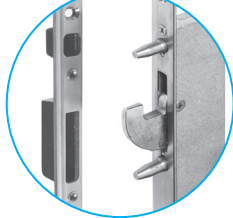

ORCA

Meerpuntslot

ALGEMENE KENMERKEN SLOT

- Het meerpuntslot is voorzien van een boven- en onderslot met een naar boven gerichte haak en 2 veiligheidspennen, waardoor uw deuren nog beter beveiligd zijn tegen inbraak.
- Maximale betrouwbaarheid door middel van een vernieuwd dagschietermechanisme, vernieuwd krukmechanisme en niet-ontkoppelbare tandwielen.
- Achteraf verwisselbare dagschieter. De dagschieter kan na montage met een eenvoudige handeling verwisseld worden.
- Soorten dagschieters:
 - standaard dagschieter
 - verlengde dagschieter
 - smallere dagschieter
 - rolschieter
 - afdekplaatje voor nachtslot
- Materiaal: voorplaat, sluitplaat en veiligheidspennen in austenitisch roestvrij staal.
- Tussen de schieters en de sluitplaten is er voldoende verticale speling voorzien om de volgende problemen te vermijden:
 - afhangen van de deur
 - verkeerde montage van sluitplaat en/of slot in de hoogte
- Inbraakbeveiliging:
 - haakschieters voor beveiliging in horizontale richting
 - veiligheidspennen voor beveiliging in verticale richting
 - naar boven gerichte haakschieter als uithefveiligheid
 - tuimelende haakschieters
 - SKG gekeurd met 2 sterren 
- Het sluiten en ontsluiten gebeurt door een enkele draai beweging van 360° met de sleutel. Markeerlijnen op het slot en de slotplaat vergemakkelijken de visuele controle van de positie t.o.v. elkaar.

Soorten dagschieters

Bovenslot

Middenslot

Onderslot

UITVOERINGEN

Slot

- Slot verkrijgbaar met 3 doormaten: 30 mm, 35 mm en 40 mm.
- Voorplaten in 3 lengtes:
 - korte uitvoering (K): 1895 mm
 - standaard uitvoering: 2170 mm
 - lange uitvoering (L): 2470 mm
- Soorten voorplaten van het slot:
 - vlakke voorplaat: 16 mm, 20 mm en 24 mm
 - U-vormige voorplaat: 22x6.5 mm, 22x8.5 mm, 24x5 mm en 24x6.5 mm