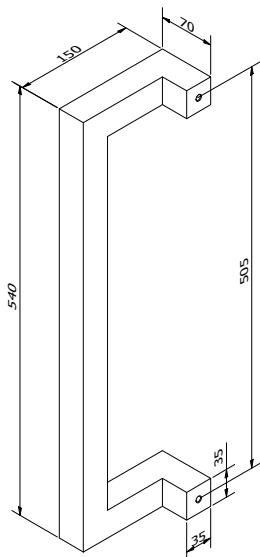

### SOLID 0101

Afmetingen // Dimensions:  
35 x 35mm

Vaste lengte // Longueur fixe:  
540mm

Diepte tot deurpaneel //  
Profondeur jusqu'au panneau:  
80mm

Ook verkrijgbaar in variabele lengte tot maximum 3000mm (zie SOLID 0103 p.5) //  
Egalement disponible en longueur variable jusque maximum 3000mm (voir SOLID 0103 p.5).

### SOLID 0102

Afmetingen // Dimensions:  
80 x 20mm

Vaste lengte // Longueur fixe:  
540mm

Diepte tot deurpaneel //  
Profondeur jusqu'au panneau:  
65mm

Ook verkrijgbaar in variabele lengte tot maximum 3000mm (zie SOLID 0105 p6) //  
Egalement disponible en longueur variable jusque maximum 3000mm (voir SOLID 0105 p6).

### SOLID 0201

Afmetingen // Dimensions:  
35 x 35mm

Vaste lengte // Longueur fixe:  
540mm

Diepte tot deurpaneel //  
Profondeur jusqu'au panneau:  
70mm

Links of rechts verkrijgbaar // Disponible gauche ou droite

### SOLID 0202

Afmetingen // Dimensions:  
50 x 15mm

Vaste lengte // Longueur fixe:  
540mm

Diepte tot deurpaneel //  
Profondeur jusqu'au panneau:  
100mm

Links of rechts verkrijgbaar // Disponible gauche ou droite