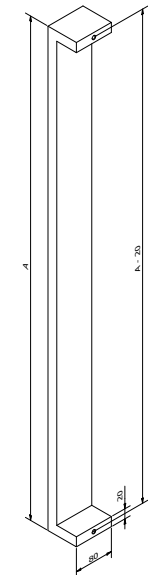

### SOLID 0102

Afmetingen // Dimensions:  
80 x 20mm

Vaste lengte // Longueur fixe:  
540mm

Diepte tot deurpaneel //  
Profondeur jusqu'au panneau:  
65mm

Ook verkrijgbaar in variabele lengte tot maximum 3000mm (zie SOLID 0105 p6) //  
Egalement disponible en longueur variable jusque maximum 3000mm (voir SOLID 0105 p6).

### SOLID 0203

Afmetingen // Dimensions:  
50 x 15mm

Vaste lengte // Longueur fixe:  
540mm

Diepte tot deurpaneel //  
Profondeur jusqu'au panneau:  
60mm

Links of rechts verkrijgbaar // Disponible gauche ou droite

### SOLID 0104

Afmetingen // Dimensions:  
Ø 40mm

Variabele lengte // Longueur variable  
max. 3000mm

Diepte tot deurpaneel //  
Profondeur jusqu'au panneau:  
80mm

### SOLID 0105

Afmetingen // Dimensions:  
80 x 20mm

Variabele lengte // Longueur variable:  
max. 3000mm

Diepte tot deurpaneel //  
Profondeur jusqu'au panneau:  
65mm