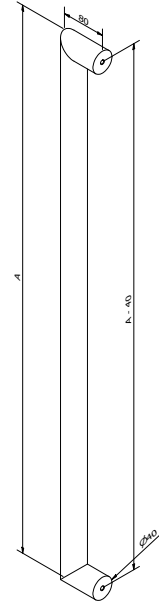

### SOLID 0102

Afmetingen // Dimensions:  
80 x 20mm

Vaste lengte // Longueur fixe:  
540mm

Diepte tot deurpaneel //  
Profondeur jusqu'au panneau:  
65mm

Ook verkrijgbaar in variabele lengte tot maximum 3000mm (zie SOLID 0105 p6) //  
Egalement disponible en longueur variable jusque maximum 3000mm (voir SOLID 0105 p6).

### SOLID 0201

Afmetingen // Dimensions:  
35 x 35mm

Vaste lengte // Longueur fixe:  
540mm

Diepte tot deurpaneel //  
Profondeur jusqu'au panneau:  
70mm

Links of rechts verkrijgbaar // Disponible gauche ou droite

### SOLID 0202

Afmetingen // Dimensions:  
50 x 15mm

Vaste lengte // Longueur fixe:  
540mm

Diepte tot deurpaneel //  
Profondeur jusqu'au panneau:  
100mm

Links of rechts verkrijgbaar // Disponible gauche ou droite

### SOLID 0104

Afmetingen // Dimensions:  
Ø 40mm

Variabele lengte // Longueur variable  
max. 3000mm

Diepte tot deurpaneel //  
Profondeur jusqu'au panneau:  
80mm