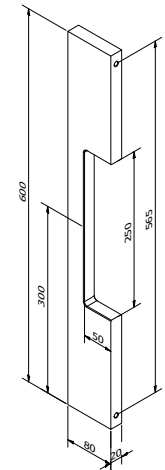

### SOLID 0201

Afmetingen // Dimensions:  
35 x 35mm

Vaste lengte // Longueur fixe:  
540mm

Diepte tot deurpaneel //  
Profondeur jusqu'au panneau:  
70mm

Links of rechts verkrijgbaar // Disponible gauche ou droite

### SOLID 0202

Afmetingen // Dimensions:  
50 x 15mm

Vaste lengte // Longueur fixe:  
540mm

Diepte tot deurpaneel //  
Profondeur jusqu'au panneau:  
100mm

Links of rechts verkrijgbaar // Disponible gauche ou droite

### SOLID 0401

Afmetingen // Dimensions:  
80 x 15mm

Vaste lengte // Longueur fixe:  
600mm

Diepte tot deurpaneel //  
Profondeur jusqu'au panneau:  
80mm

Ook verkrijgbaar in variabele lengte tot maximum 3000mm (zie SOLID 0403) //  
Egalement disponible en longueur variable jusque maximum 3000mm (voir SOLID 0403).

### SOLID 0402

Afmetingen // Dimensions:  
80 x 20mm

Vaste lengte // Longueur fixe:  
600mm

Diepte tot deurpaneel //  
Profondeur jusqu'au panneau:  
80mm

Ook verkrijgbaar in variabele lengte tot maximum 3000mm (zie SOLID 0404) //  
Egalement disponible en longueur variable jusque maximum 3000mm (voir SOLID 0404).