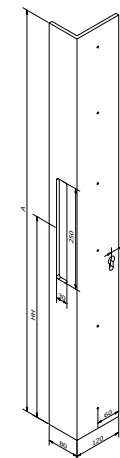

### SOLID 0405

Afmetingen // Dimensions:  
80 x 15mm

Variabele lengte // Longueur variable:  
max. 3000mm

Diepte tot deurpaneel //  
Profondeur jusqu'au panneau:  
80mm

### SOLID 0425

Afmetingen // Dimensions:  
80 x 15mm

Variabele lengte // Longueur variable:  
max. 3000mm

Diepte tot deurpaneel //  
Profondeur jusqu'au panneau:  
80mm

### SOLID 0602

Afmetingen // Dimensions:  
80 x 80 x 8mm

Variabele lengte // Longueur variable:  
max. 3000mm

Diepte tot deurpaneel //  
Profondeur jusqu'au panneau:  
80mm

Links of rechts verkrijgbaar // Disponible gauche ou droite.

### SOLID 0605

Afmetingen // Dimensions:  
120 x 80 x 8mm

Variabele lengte // Longueur variable:  
max. 3000mm

Diepte tot deurpaneel //  
Profondeur jusqu'au panneau:  
80mm

Links of rechts verkrijgbaar // Disponible gauche ou droite.