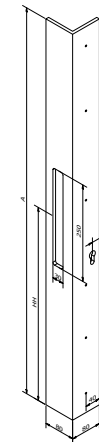

### SOLID 0402

Afmetingen // Dimensions:  
80 x 20mm

Vaste lengte // Longueur fixe:  
600mm

Diepte tot deurpaneel //  
Profondeur jusqu'au panneau:  
80mm

Ook verkrijgbaar in variabele lengte tot maximum 3000mm (zie SOLID 0404) //  
Egalement disponible en longueur variable jusque maximum 3000mm (voir SOLID 0404).

### SOLID 0602

Afmetingen // Dimensions:  
80 x 80 x 8mm

Variabele lengte // Longueur variable:  
max. 3000mm

Diepte tot deurpaneel //  
Profondeur jusqu'au panneau:  
80mm

Links of rechts verkrijgbaar // Disponible gauche ou droite.