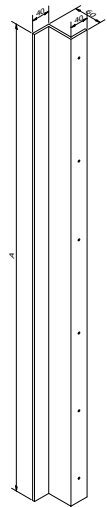

SOLID 0608

Afmetingen // Dimensions:
70 x 70 x 8mm

Variabele lengte // Longueur variable:
max. 3000mm

Diepte tot deurpaneel //
Profondeur jusqu'au panneau:
70mm

Links of rechts verkrijgbaar // Disponible gauche ou droite