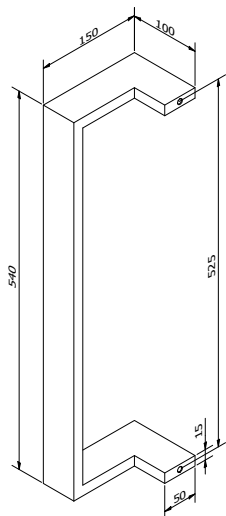

### SOLID 0101

Afmetingen // Dimensions:  
35 x 35mm

Vaste lengte // Longueur fixe:  
540mm

Diepte tot deurpaneel //  
Profondeur jusqu'au panneau:  
80mm

Ook verkrijgbaar in variabele lengte tot maximum 3000mm (zie SOLID 0103 p.5) //  
Egalement disponible en longueur variable jusque maximum 3000mm (voir SOLID 0103 p.5).

### SOLID 0102

Afmetingen // Dimensions:  
80 x 20mm

Vaste lengte // Longueur fixe:  
540mm

Diepte tot deurpaneel //  
Profondeur jusqu'au panneau:  
65mm

Ook verkrijgbaar in variabele lengte tot maximum 3000mm (zie SOLID 0105 p6) //  
Egalement disponible en longueur variable jusque maximum 3000mm (voir SOLID 0105 p6).

### SOLID 0201

Afmetingen // Dimensions:  
35 x 35mm

Vaste lengte // Longueur fixe:  
540mm

Diepte tot deurpaneel //  
Profondeur jusqu'au panneau:  
70mm

Links of rechts verkrijgbaar // Disponible gauche ou droite

### SOLID 0202

Afmetingen // Dimensions:  
50 x 15mm

Vaste lengte // Longueur fixe:  
540mm

Diepte tot deurpaneel //  
Profondeur jusqu'au panneau:  
100mm

Links of rechts verkrijgbaar // Disponible gauche ou droite