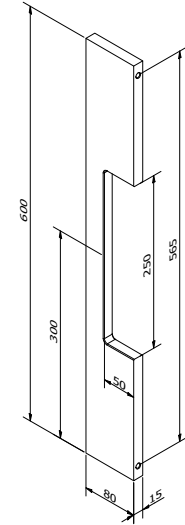

### SOLID 0102

Afmetingen // Dimensions:  
80 x 20mm

Vaste lengte // Longueur fixe:  
540mm

Diepte tot deurpaneel //  
Profondeur jusqu'au panneau:  
65mm

Ook verkrijgbaar in variabele lengte tot maximum 3000mm (zie SOLID 0105 p6) //  
Egalement disponible en longueur variable jusque maximum 3000mm (voir SOLID 0105 p6).

### SOLID 0201

Afmetingen // Dimensions:  
35 x 35mm

Vaste lengte // Longueur fixe:  
540mm

Diepte tot deurpaneel //  
Profondeur jusqu'au panneau:  
70mm

Links of rechts verkrijgbaar // Disponible gauche ou droite

## VASTE LENGTE // LONGUEUR FIXE

Gefreesde deurtrekkers  
Tirants de porte fraisés

### SOLID 0401

Afmetingen // Dimensions:  
80 x 15mm

Vaste lengte // Longueur fixe:  
600mm

Diepte tot deurpaneel //  
Profondeur jusqu'au panneau:  
80mm

Ook verkrijgbaar in variabele lengte tot maximum 3000mm (zie SOLID 0403) //  
Egalement disponible en longueur variable jusque maximum 3000mm (voir SOLID 0403).