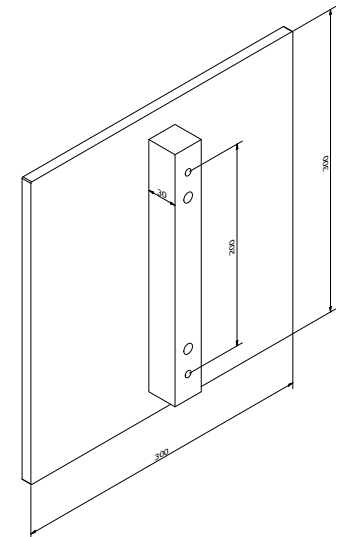

### SOLID 0102

Afmetingen // Dimensions:  
80 x 20mm

Vaste lengte // Longueur fixe:  
540mm

Diepte tot deurpaneel //  
Profondeur jusqu'au panneau:  
65mm

Ook verkrijgbaar in variabele lengte tot maximum 3000mm (zie SOLID 0105 p6) //  
Egalement disponible en longueur variable jusque maximum 3000mm (voir SOLID 0105 p6).

### SOLID 0201

Afmetingen // Dimensions:  
35 x 35mm

Vaste lengte // Longueur fixe:  
540mm

Diepte tot deurpaneel //  
Profondeur jusqu'au panneau:  
70mm

Links of rechts verkrijgbaar // Disponible gauche ou droite

### SOLID 0803

Afmetingen // Dimensions:  
Ø 300mm

Diepte tot deurpaneel //  
Profondeur jusqu'au panneau:  
40mm

### SOLID 0804

Afmetingen // Dimensions:  
300 x 300mm

Diepte tot deurpaneel //  
Profondeur jusqu'au panneau:  
40mm