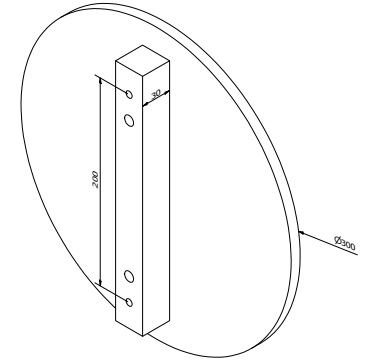

## VASTE LENGTE // LONGUEUR FIXE

Gefreesde deurtrekkers  
Tirants de porte fraisés

INTEGRA 100

### SOLID 0803

Afmetingen // Dimensions:  
Ø 300mm

Diepte tot deurpaneel //  
Profondeur jusqu'au panneau:  
40mm