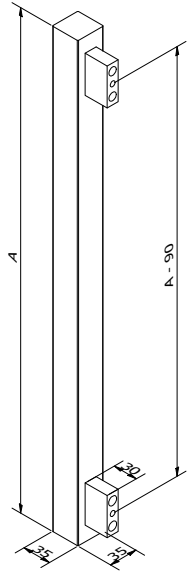

VARIABLE LENGTE // LONGUEUR VARIABLE

SOLID 0106

Afmetingen // Dimensions:
35 x 35mm

Variabele lengte // Longueur variable
600 - 1000mm

Diepte tot deurpaneel //
Profondeur jusqu'au panneau:
65mm