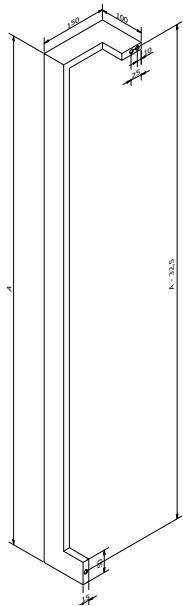

SOLID 0302

Afmetingen // Dimensions:
50 x 15mm

Variabele lengte // Longueur variable:
max. 1250mm

Diepte tot deurpaneel //
Profondeur jusqu'au panneau:
100mm

Links of rechts verkrijgbaar // Disponible gauche ou droite