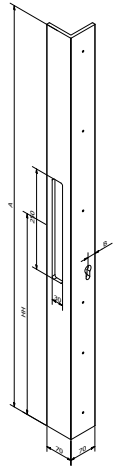

VARIABLE LENGTE // LONGUEUR VARIABLE