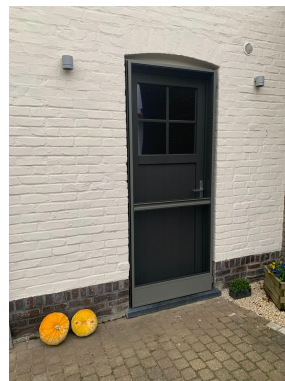

Eosol Starck 30 (+)
Budgetvriendelijk &
Hoge afwerkingsgraad

Vliegendeur **Starck 30 (+)**

de nieuwe generatie vliegenramen

Vliegendeur Starck 30 (+)

Eosol legt de lat op een nieuwe hoogte met deze vliegendeur Starck in SL uitvoering. Met de stevige **30 mm aluminium profielen** en **unieke verstektechniek** ontwikkeld door Eosol voelt deze vliegendeur zeer solide aan en hangt deze nooit af op de dorpel. Door de **speciale verstekverbindingen** zal deze deur na jaren intensief gebruik niet zwak worden. De **automatische deursluiser** in bijhorende kleur doet de vliegendeur altijd sluiten als kinderen buiten lopen. Speciale gaassoorten zoals Strongview zijn verkrijgbaar voor huisdieren.

Eigenschappen

- Max 1200b x 2600h
- Starck 30 Horizontale S-greep 75mm - Starck 30 +Verticale S-greep 40mm
- Speciale multi-link verstekhoeken: stevig én duurzaam
- Alle RALkleuren beschikbaar
- Sluitingspompje in bijborende RALkleur
- Volledig persoonlijk configureerbaar
- Verschillende soorten gaas: StrongView of Superview
- 2 jaar garantie