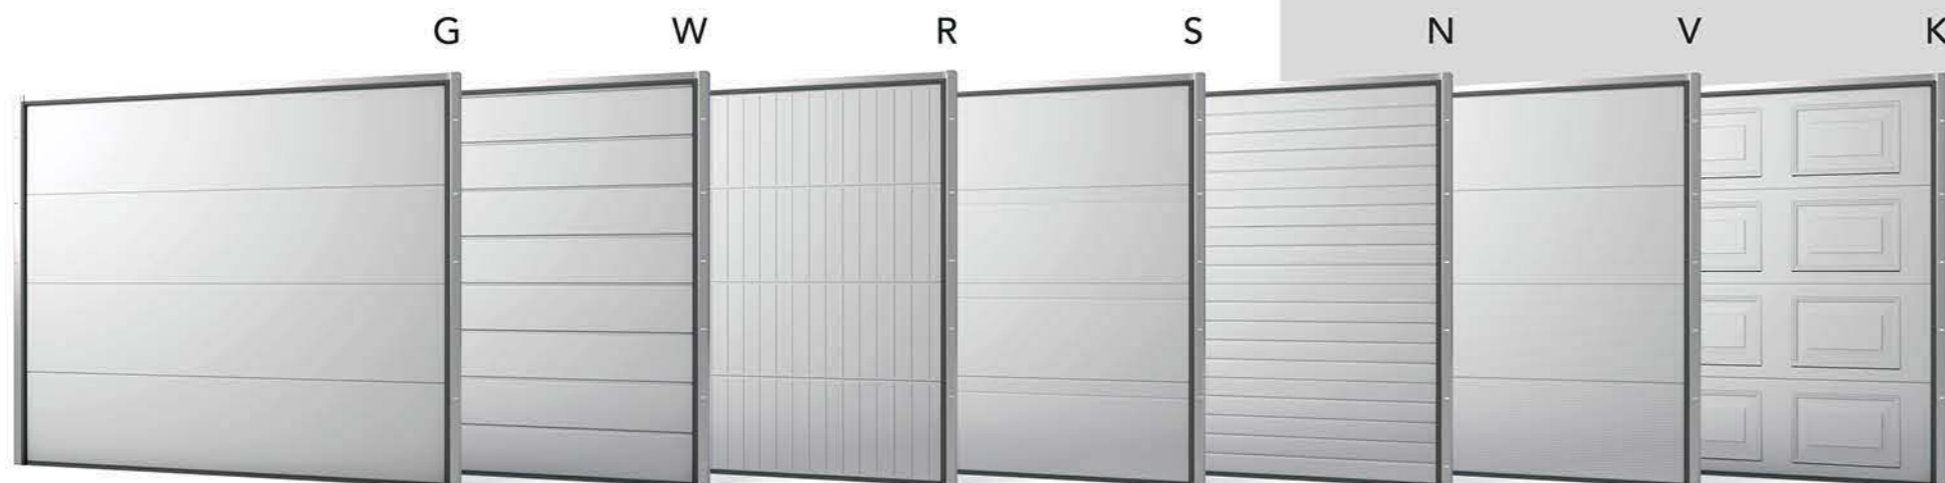

AFWERKING EN STIJLEN

PANELEN

Elk poortblad bestaat uit vingerklemveilige sandwichpanelen vervaardigd uit gegalvaniseerde staalplaten.

ISOLATIE

De panelen hebben een thermisch isolerende en brandvertragende PU-schuimkern (CFK vrij). Standaard zijn deze panelen 40mm dik. Voor extra comfort bieden we een dikkere variant van 60mm in UniTherm of PremiumTherm aan. Deze paneeldikte maximaliseert de energiewinst en vermindert warmteverlies op de gevoeligste plaatsen van het poortblad.

GAMMA

Onze poorten zijn beschikbaar in horizontale en verticale lijnstructuren of in cassetten motief.

			UniPro	UniTherm	PremiumPro	PremiumTherm
	G	Silkline Stucco Woodgrain	✓	✓	✓ ✓ ✓	✓
	W	Silkline Woodgrain	✓ ✓	✓	✓ ✓	
	R	Silkline			✓	
	S	Silkline			✓	
	N	Silkline Stucco Woodgrain	✓ ✓		✓ ✓ ✓	
	V	Silkline	✓			
	K	Woodgrain	✓			

De garagepoort is de grootste toegang tot uw woning. Wij vervaardigen met de grootste zorg een kwalitatieve poort op maat van uw wensen. **Al onze poorten dragen het CE-label en voldoen aan de nieuwste Europese veiligheidsnormen.**