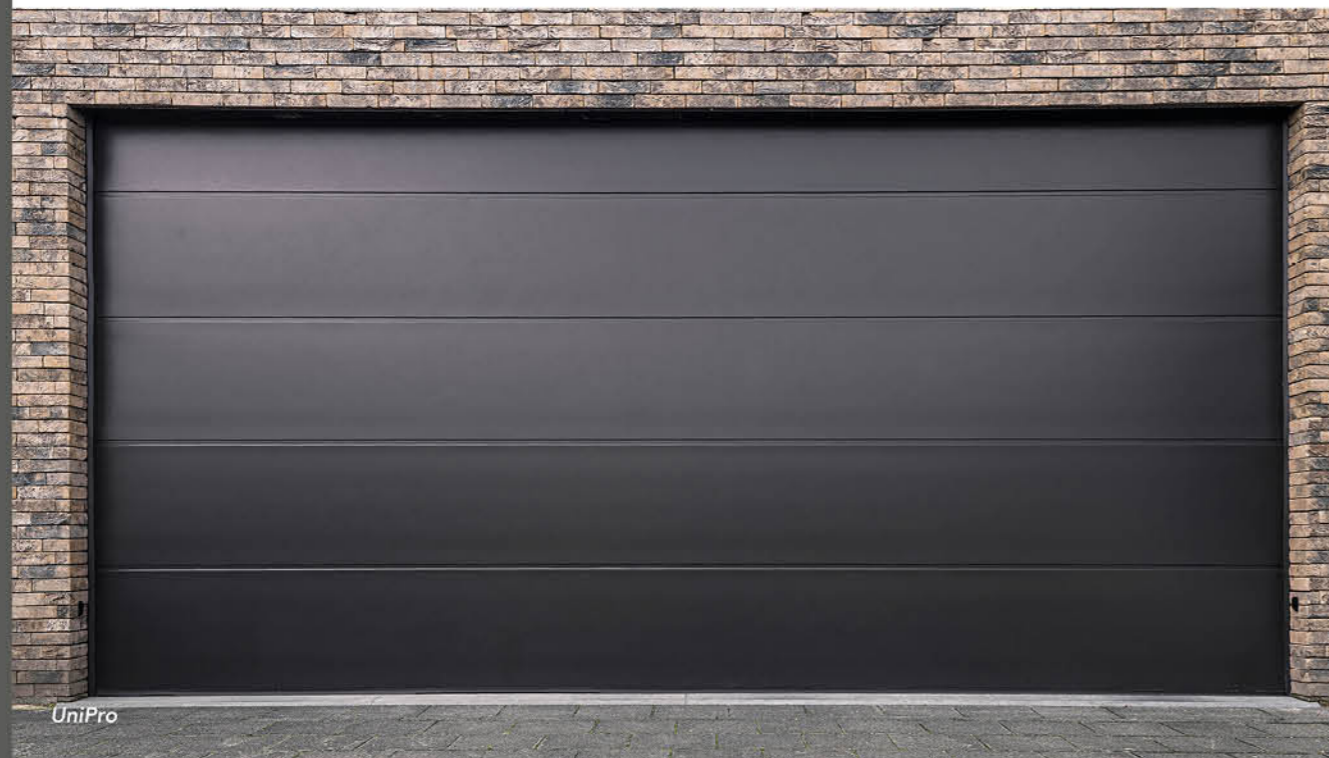

Silkline RAL 9016
Silkline RAL 9005
Silkline RAL 7016
Woodgrain RAL 9016
Woodgrain RAL 8014
Woodgrain RAL 7016