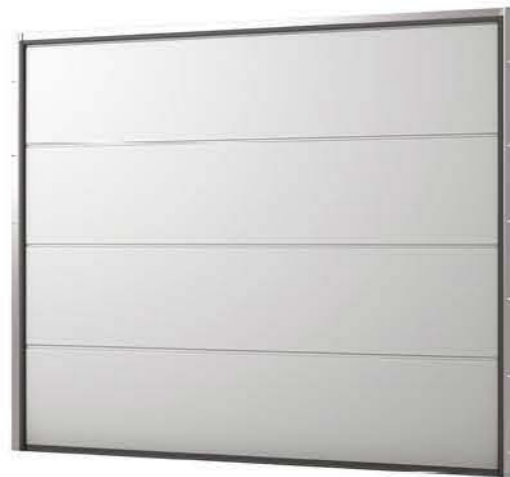

EEN KWALITEITSCOORT VOOR ELK BUDGET

UNI PRO

UniPro is dé budgetpoort met trekveren (ook mogelijk met torsieveren). Dit type wordt uitgevoerd in **standaard afmetingen**, maar is ook mogelijk in **maatwerk**. Dankzij een ruime keuze uit **5 verschillende paneeltypen en 2 structuren** (silklime en houtnerfstructuur) kan u deze poort volledig naar uw wens maken. Voeg daar aan toe dat deze poort in **alle mogelijke kleuren** kan worden gerealiseerd, en de opties worden eindeloos. Zelfs een houtfolie is mogelijk. Kies jouw perfecte kleur uit onze brede waaier aan RAL-kleuren of op verfstaal. UniPro heeft een **garantie van 2 jaar** en kan gerealiseerd worden in een sterker isolerende **UniTherm**-versie van wel 60mm dik.