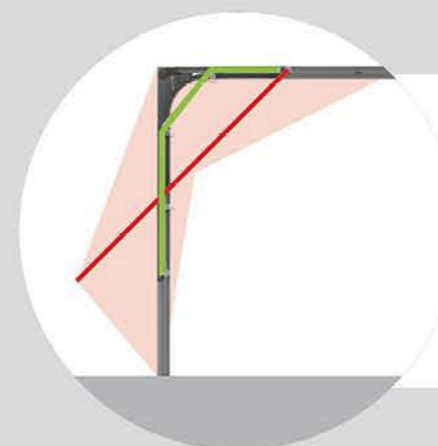

Een sectionale poort heeft minder onderdelen aan de zijkanten waardoor de poortopening aanzienlijk wordt vergroot. Dit vergemakkelijkt de toegang.

RONDOM AFGEDICHT

Zowel binnenin als aan weerskanten van de panelen zitten duurzame rubberafdichtingen. Deze sluiten perfect op elkaar aan en voorkomen vochtinsijpeling en tocht.

ENERGIEBESPAREND

De panelen zijn 40 tot 60 mm dik en hebben een thermisch isolerend effect. Ze voorkomen warmteverlies op de gevoeligste plaatsen van het poortblad.

VINGERKLEMBEVEILIGING

Onze panelen zijn standaard voorzien van vingerklembeveiliging zodat uw vingers niet gekneld kunnen raken bij het openen of sluiten van de poort.

COMFORT

Een sectionale poort opent zich vrijwel volledig verticaal, waardoor de nuttige ruimte in uw garage en naar buiten aanzienlijk toeneemt ten opzichte van kantelpoorten.

AFWERKING EN STIJLEN

PANELEN