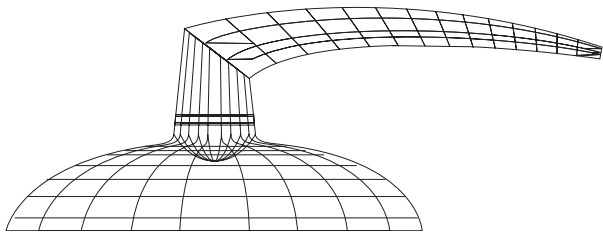

Chrono safe

Revolutionair raamsysteem met maximale beveiliging tegen inbraak.

Het inbraakwerend raamsysteem CHRONO SAFE is getest door het SKG en toepasbaar voor alle raamtypes. Het voldoet aan de eisen voor inbraakwerendheid klasse 2 volgens NVN-normen 5093 tot 5096 en aan klasse 2 volgens ENV-normen 1627 tot 1630.

ALGEMENE VOORDELEN CHRONO SAFE:

- Maximum 4 inbraakvertragende sluitpunten voor ramen met vleugelhoogte tot 1800 mm en vleugelbreedte tot 1200 mm.
- Roestvrijstalen paddestoeltappen, voorgeriveerd op aluminium koppelstukken, hoekoverbrengingen en kiprendel.
- Messing veiligheidssluitstukken, uithefzekeringen en beschermstukken d.m.v. roestvrijstalen aantrekplaatjes en zelftappende schroeven bevestigt.
- Speciaal meeneemstuk ter hoogte van de handgreep.
- Aluminium tringels met speciale koppelingen.
- Handgreep is altijd afsluitbaar.

HANDGREPEN:

- Verschillende types van raamkrukken beschikbaar: klassiek, modern, afneembaar, afsluitbaar en inox.

Dit systeem is verkrijgbaar voor alle raamtypes: draaikipramen, kip-draairamen, draairamen en kipramen. Ook mogelijk met verdektliggende scharnieren.

UW VERDELER:

a quality product by
Sobinco
OPENS YOUR LIFE

BESLAG VOOR ALUMINIUM EN KUNSTSTOF RAMEN EN DEUREN
Waregemstraat 5 • 9870 Zulte (België)
Tel. 0032 9 388 88 81 • Fax 0032 9 388 88 21
e-mail: commercial@sobinco.com
www.sobinco.com

Het SKG-instituut is het testcentrum bij uitstek inzake inbraakveiligheid. Het Chrono Safe-raamsysteem heeft een **SKG-certificaat ★★**.